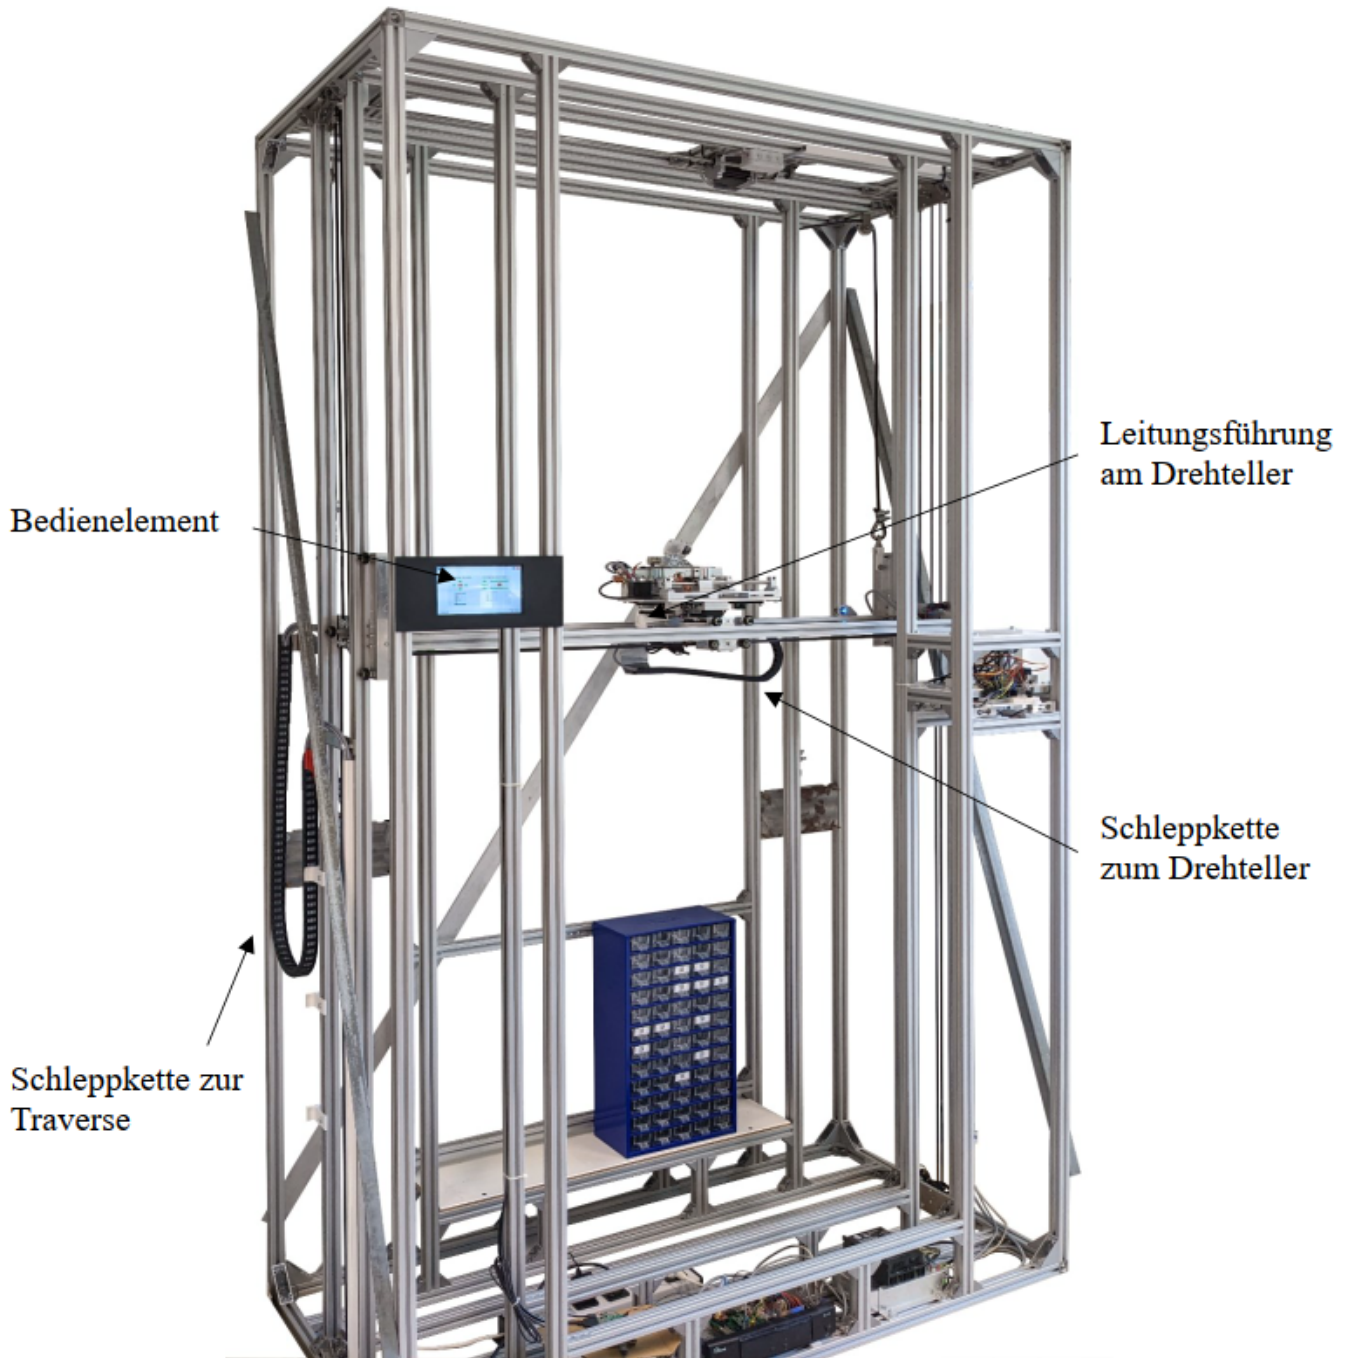

# Weiterentwicklung des Komponentenregals im Sommersemester 2025

From:  
<https://mexle.te.hs-heilbronn.de/> - MEXLE Wiki

Permanent link:  
[https://mexle.te.hs-heilbronn.de/studentische\\_arbeiten/weiterentwicklung\\_komponentenregal](https://mexle.te.hs-heilbronn.de/studentische_arbeiten/weiterentwicklung_komponentenregal)