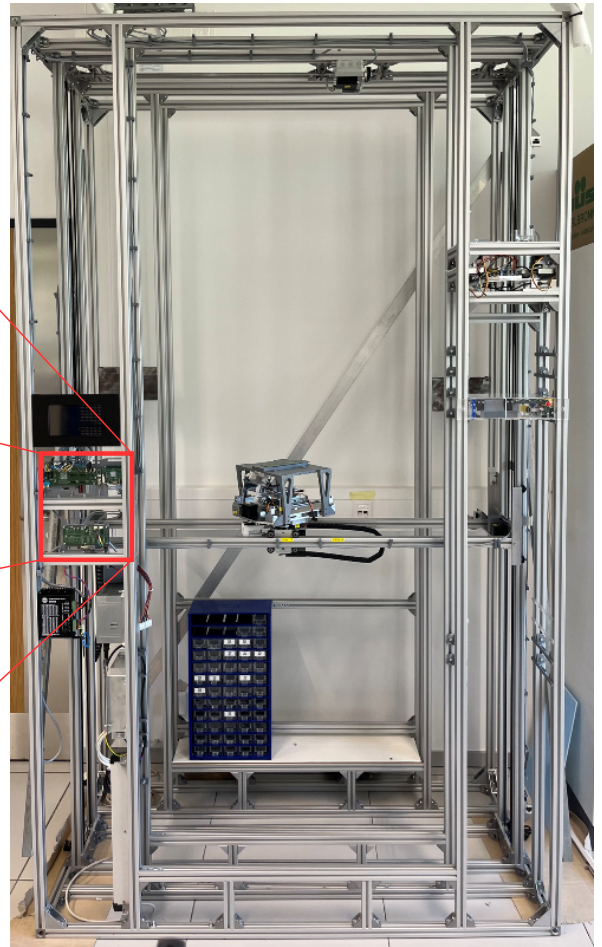

# Weiterentwicklung des Komponentenregals im Sommersemester 2025

From:  
<https://mexle.te.hs-heilbronn.de/> - MEXLE Wiki

Permanent link:  
[https://mexle.te.hs-heilbronn.de/studentische\\_arbeiten/weiterentwicklung\\_komponentenregal](https://mexle.te.hs-heilbronn.de/studentische_arbeiten/weiterentwicklung_komponentenregal)