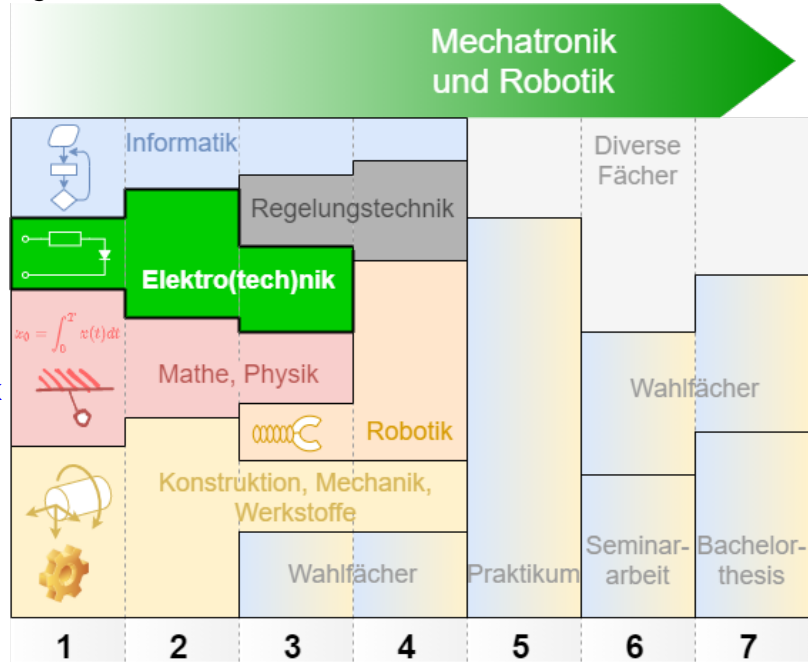

interessante Links

Student Group

First Name	Surname	Matrikel Nr.

Table of Contents

- 1. Semester 2
- 2. Semester 2
- 3. Semester 2
- 4.-6. Semester 2
- 7. Semester 2
- 1. Semester 2
- 2. Semester 2
- 1.+2. Semester 3
- 3. Semester 3
- Promotion 3
- Allgemeines 3
- MEXLE Wiki 3
- interessante Links 3
- Blog** 4

- MR-Bachelor (deutsch)
- MR-Bachelor (english)
- MR-Master
- Allgemeines

1. Semester

- Elektrotechnik 1
- Grundlagen der Digitaltechnik

2. Semester

- Elektrotechnik 2
- Elektrotechnik Labor
- Elektronische Schaltungstechnik

3. Semester

- Microcontrollertechnik
- Labor Elektronik
- Empfehlung: Tragen Sie sich bei der Mailingliste "t1-jobs@lists.hs-heilbronn.de" ein

4.-6. Semester

- Elektronische Systeme
- Seminararbeit

7. Semester

- Bachelorarbeit

Fig. 1: Übersicht des MR Studiums

kein Kurs, aber "studienrelevant":
Wie lerne ich lernen?
 Gute Tipps und kurzweilige, kostenlose Bücher zur Motivation im Studium

1. Semester

- Electrical Engineering 1
- Introduction to Digital Systems
- Circuit Design