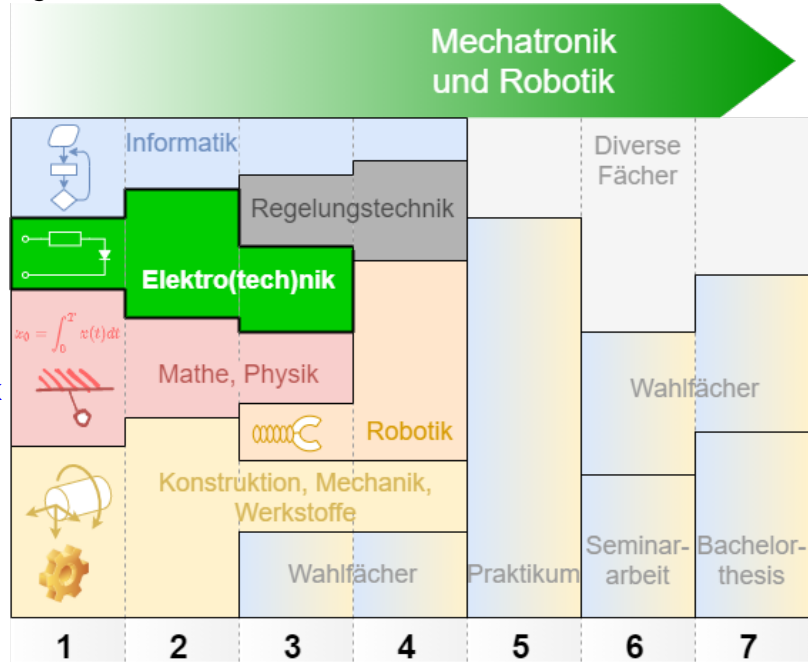

interessante Links

Student Group

First Name	Surname	Matrikel Nr.

Table of Contents

- 1. Semester 2
- 2. Semester 2
- 3. Semester 2
- 4. - 6. Semester 2
- 7. Semester 2
- 1. Semester 2
- 2. Semester 2
- 1.+2. Semester 3
- 3. Semester 3
- Promotion 3
- Allgemeines 3
- MEXLE Wiki 3
- interessante Links 4
- Blog** 4

- MR-Bachelor (deutsch)
- MR-Bachelor (english)
- MR-Master
- Allgemeines

1. Semester

- Elektrotechnik 1
- Grundlagen der Digitaltechnik

2. Semester

- Elektrotechnik 2
- Elektrotechnik Labor
- Elektronische Schaltungstechnik

3. Semester

- Microcontrollertechnik
- Labor Elektronik
- Empfehlung: Tragen Sie sich bei der Mailingliste "t1-jobs@lists.hs-heilbronn.de" ein

4. - 6. Semester

- Elektronische Systeme
- Seminararbeit

7. Semester

- Bachelorarbeit

Fig. 1: Übersicht des MR Studiums

kein Kurs, aber "studienrelevant":
Wie lerne ich lernen?
 Gute Tipps und kurzweilige, kostenlose Bücher zur Motivation im Studium

1. Semester

- Electrical Engineering 1
- Introduction to Digital Systems
- Circuit Design