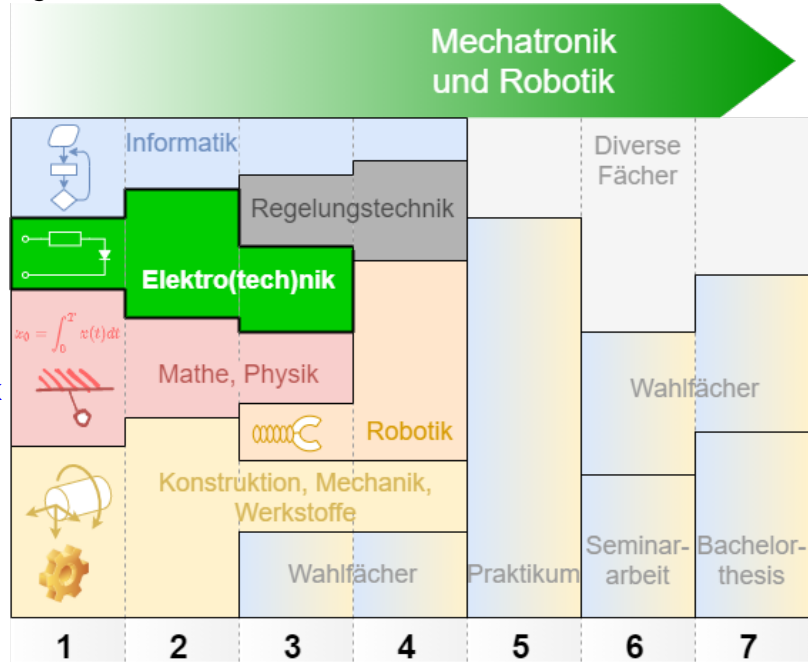

interessante Links

Student Group

First Name	Surname	Matrikel Nr.

Table of Contents

- 1. Semester 2
- 2. Semester 2
- 3. Semester 2
- 4. - 6. Semester 2
- 7. Semester 2
- 1. Semester 2
- 2. Semester 2
- 1.+2. Semester 3
- 3. Semester 3
- Promotion 3
- Allgemeines 3
- MEXLE Wiki 3
- interessante Links 4
- Blog** 4

- MR-Bachelor (deutsch)
- MR-Bachelor (english)
- MR-Master
- Allgemeines

1. Semester

- Elektrotechnik 1
- Grundlagen der Digitaltechnik

2. Semester

- Elektrotechnik 2
- Elektrotechnik Labor
- Elektronische Schaltungstechnik

3. Semester

- Microcontrollertechnik
- Labor Elektronik
- Empfehlung: Tragen Sie sich bei der Mailingliste "t1-jobs@lists.hs-heilbronn.de" ein

4. - 6. Semester

- Elektronische Systeme
- Seminararbeit

7. Semester

- Bachelorarbeit

Fig. 1: Übersicht des MR Studiums

kein Kurs, aber "studienrelevant":

Wie lerne ich lernen?

Gute Tipps und kurzweilige, kostenlose Bücher zur Motivation im Studium

1. Semester

- Electrical Engineering 1
- Introduction to Digital Systems
- Circuit Design