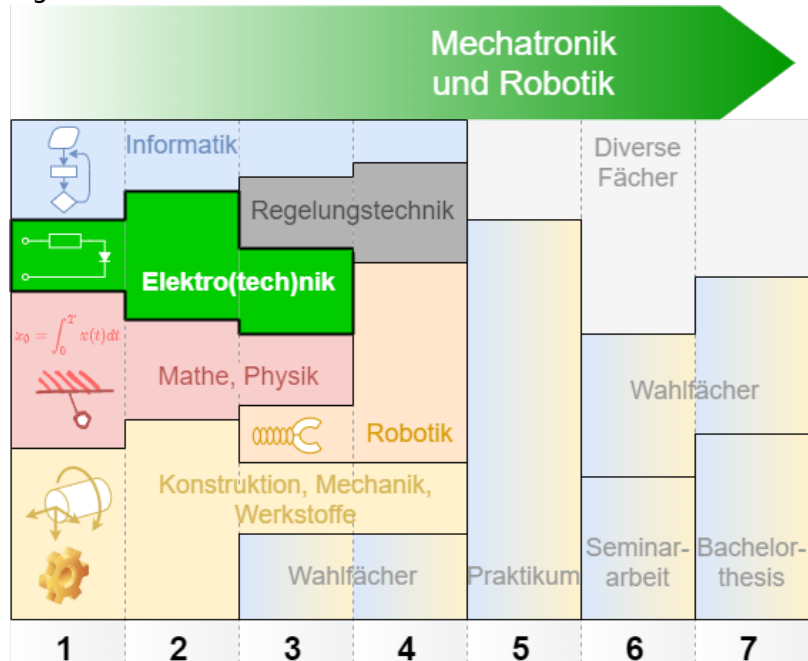

- MR-Bachelor (deutsch)
- MR-Bachelor (english)
- MR-Master
- Allgemeines

1. Semester

- Elektrotechnik 1
- Grundlagen der Digitaltechnik

2. Semester

- Elektrotechnik 2
- Elektrotechnik Labor
- Elektronische Schaltungstechnik

3. Semester

- Microcontrollertechnik
- Labor Elektronik
- Empfehlung: Tragen Sie sich bei der Mailingliste "t1-jobs@lists.hs-heilbronn.de" ein

4. - 6. Semester

- Elektronische Systeme
- Seminararbeit

7. Semester

- Bachelorarbeit

Fig. 1: Übersicht des MR Studiums

kein Kurs, aber "studienrelevant": [Wie lerne ich lernen?](#)
 Gute Tipps und kurzweilige, kostenlose Bücher zur Motivation im Studium

1. Semester:

- [Electrical Engineering 1](#)
- [Introduction to Digital Systems](#)
- [Circuit Design](#)