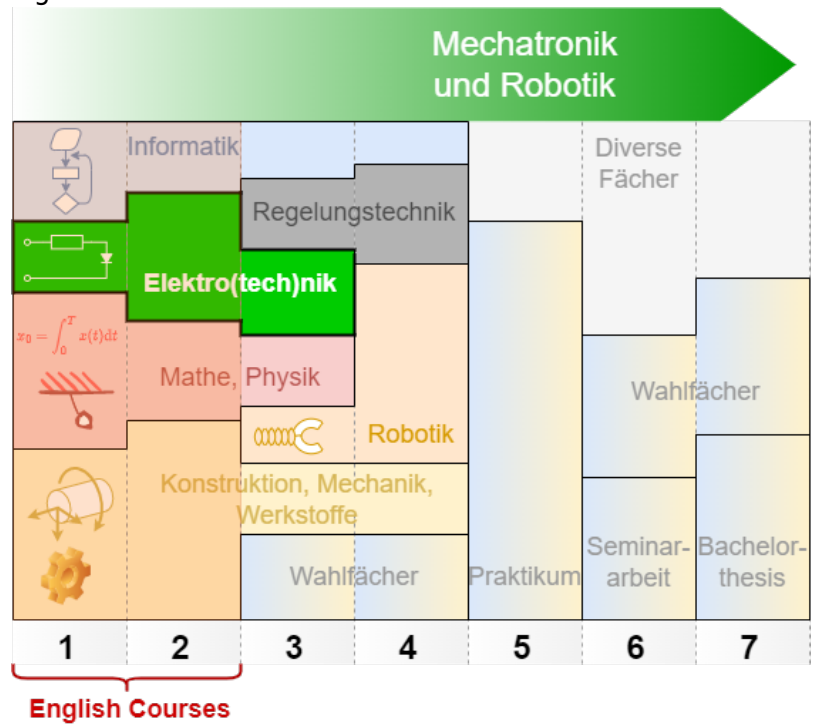

2. Semester

- [Elektrotechnik 2](#)
- [Elektrotechnik Labor](#)
- [Elektronische Schaltungstechnik](#)

3. Semester

- [Microcontrollertechnik](#)
- [Labor Elektronik](#)

Empfehlung:

- [Tragen Sie sich bei der Mailingliste "t1-jobs@lists.hs-heilbronn.de" ein](#)

4.-6. Semester

- [Elektronische Systeme](#)
- [Seminararbeit](#)

7. Semester Übersicht des MR Studiums

1. Semester

- [Electrical Engineering 1](#)
- [Introduction to Digital Systems](#)
- [Circuit Design](#)

2. Semester

- [Electrical Engineering 2](#)

higher Semesters

This courses are in German, see [MR_Bachelor \(deutsch\)](#)

Fig. 2: Overview on the MR Courses

1. + 2. Semester

- [Masterseminararbeit](#)

3. Semester