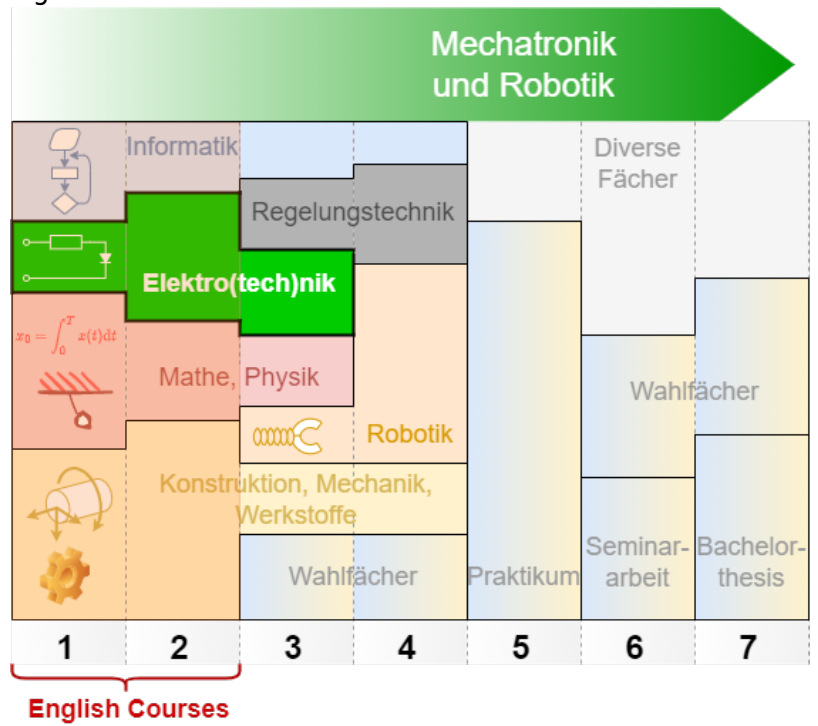

2. Semester

- [Elektrotechnik 2](#)
- [Elektrotechnik Labor](#)
- [Elektronische Schaltungstechnik](#)

3. Semester

- [Microcontrollertechnik](#)
- [Labor Elektronik](#)

Empfehlung:

- [Tragen Sie sich bei der Mailingliste "t1-jobs@lists.hs-heilbronn.de" ein](#)

4.-6. Semester

- [Elektronische Systeme](#)
- [Seminararbeit](#)

7. Semester Übersicht des MR Studiums

1. Semester

- [Electrical Engineering 1](#)
- [Introduction to Digital Systems](#)
- [Circuit Design](#)

2. Semester

- [Electrical Engineering 2](#)

higher Semesters

This courses are in German, see [MR_Bachelor \(deutsch\)](#)

Fig. 2: Overview on the MR Courses

1. + 2. Semester

- [Masterseminararbeit](#)

3. Semester