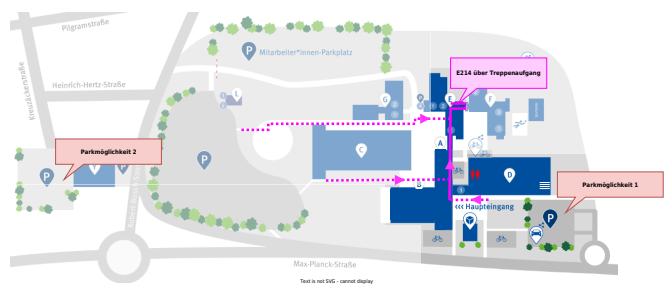

MEXLEfirst - Projektbeirat

Student Group

First Name	Surname	Matrikel Nr.

Table of Contents

MEXLEfirst - Projektbeirat 2
 Hinweis 2
 Zufahrt / Weg zum Labor 2

MEXLEfirst - Projektbeirat

Hinweis

Weitere Hinweise folgen noch

Zufahrt / Weg zum Labor

Die folgenden zwei Karten zeigen den Weg zum Sontheimer TechCampus der Hochschule und im Gebäude den Weg zum Labor.

From:
<https://mexle.te.hs-heilbronn.de/> - MEXLE Wiki

Permanent link:
https://mexle.te.hs-heilbronn.de/mexle2020/mexlefirst_projektbeirat?rev=1730859450