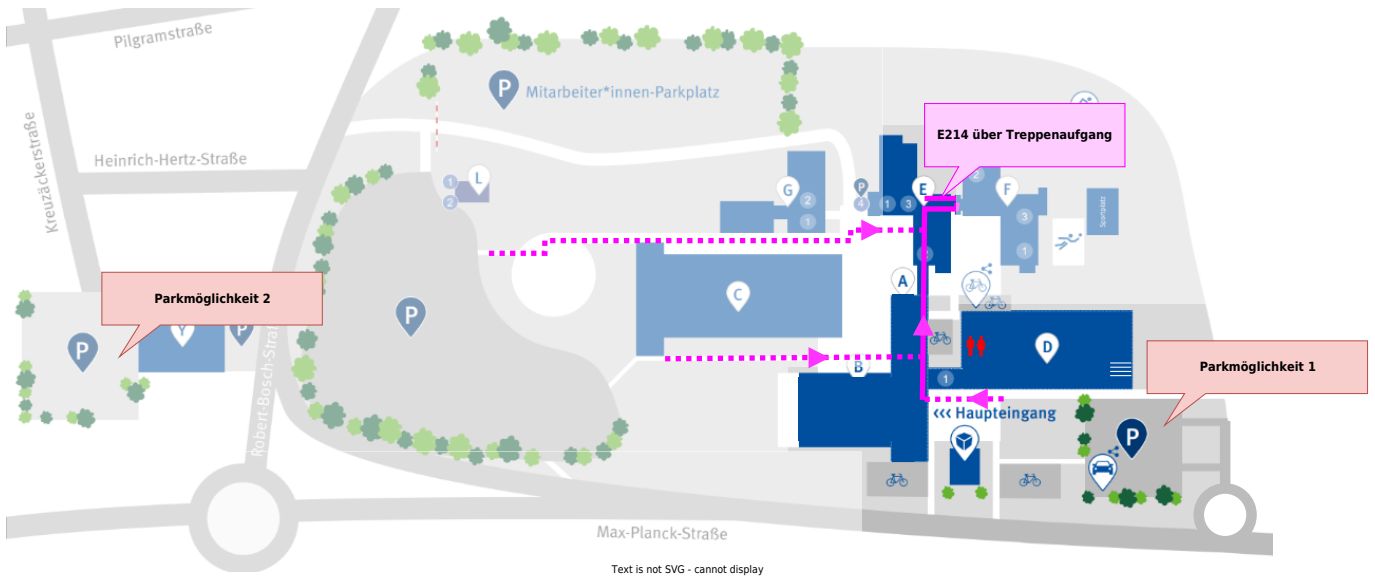

MEXLEfirst - Projektbeirat

Student Group

First Name	Surname	Matrikel Nr.

Table of Contents

MEXLEfirst - Projektbeirat 2
 Hinweis 2
 Zufahrt / Weg zum Labor 2

MEXLEfirst - Projektbeirat

Hinweis

Weitere Hinweise folgen noch

Zufahrt / Weg zum Labor

From:
<https://mexle.te.hs-heilbronn.de/> - MEXLE Wiki

Permanent link:
https://mexle.te.hs-heilbronn.de/mexle2020/mexlefirst_projektbeirat?rev=1730858715

Last update: 2024/11/06 03:05