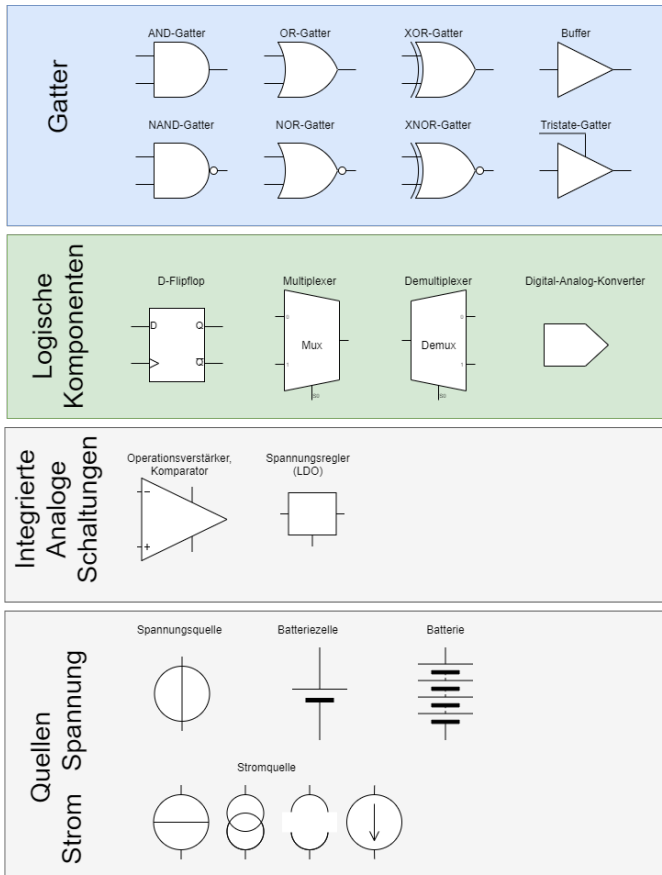

Übersicht verschiedener elektrischer Komponenten

Student Group

First Name	Surname	Matrikel Nr.

Table of Contents

Übersicht verschiedener elektrischer Komponenten	2
--	---

Übersicht verschiedener elektrischer Komponenten

From: <https://mexle.te.hs-heilbronn.de/> - MEXLE Wiki

Permanent link: https://mexle.te.hs-heilbronn.de/uebersicht_elektrischen_komponenten

Last update: 2021/05/09 09:52