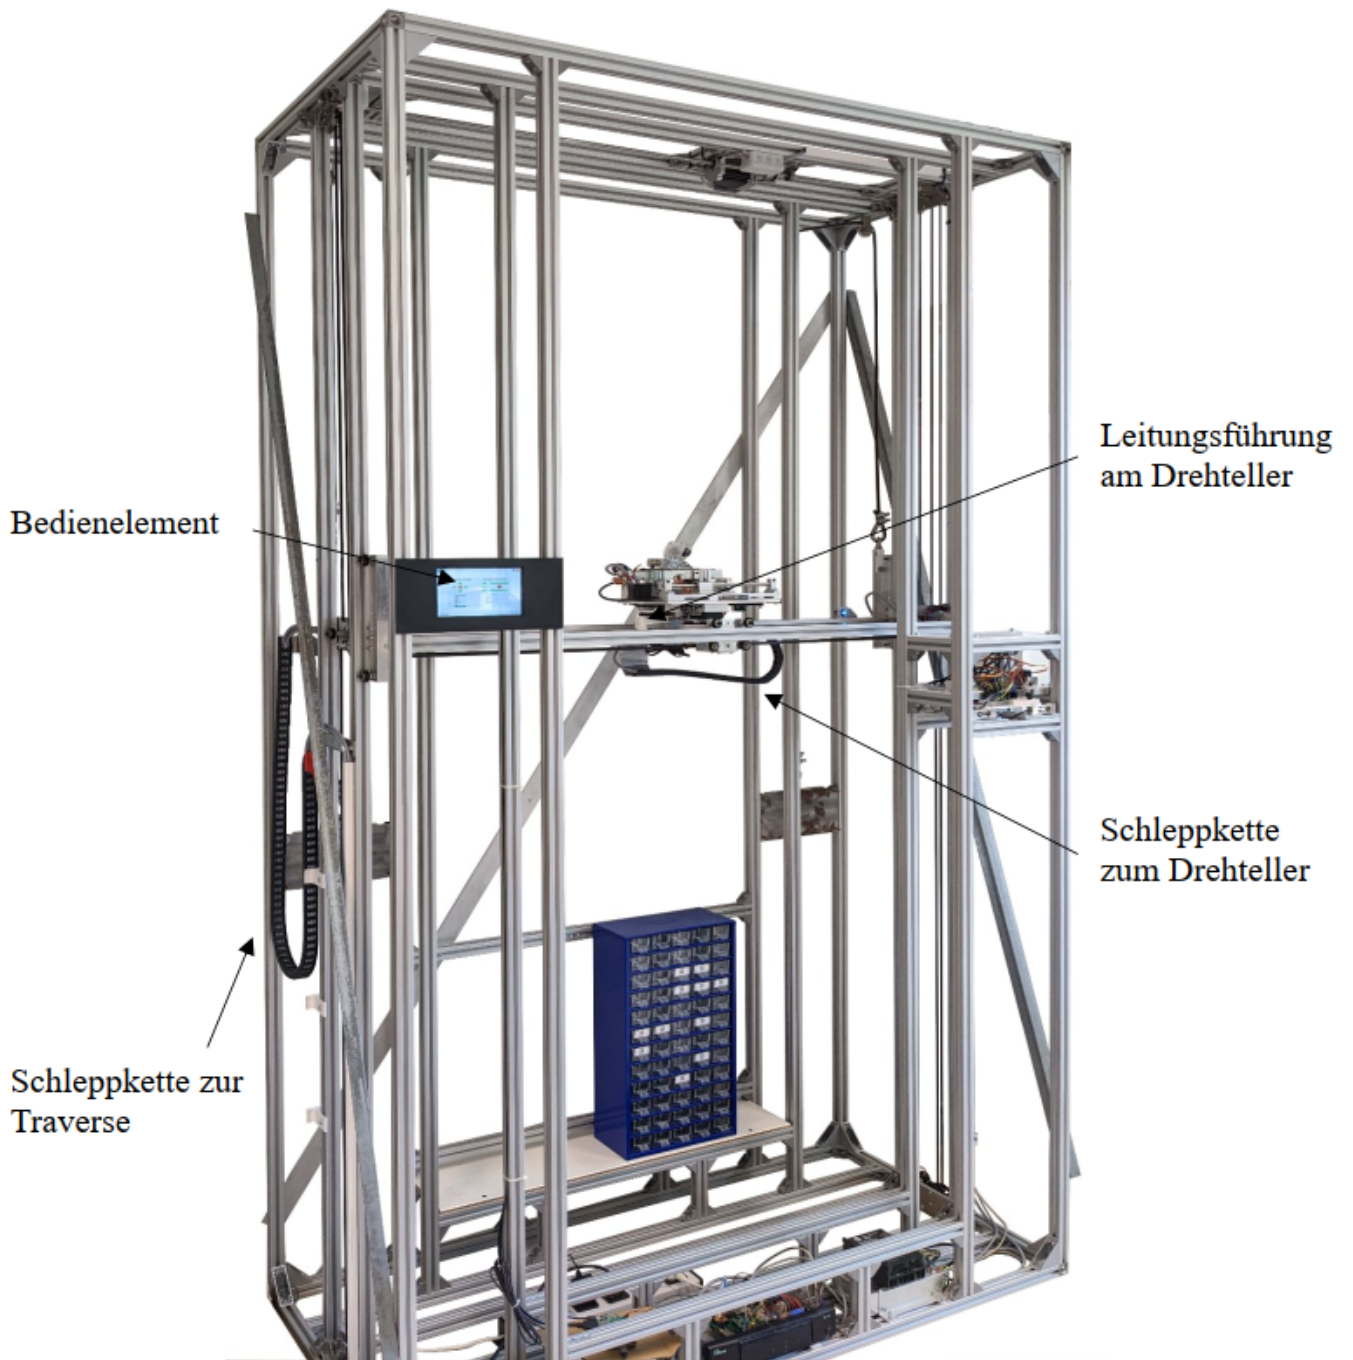

Weiterentwicklung des Komponentenregals im Sommersemester 2025

Student Group

First Name	Surname	Matrikel Nr.

Table of Contents

Weiterentwicklung des Komponentenregals im Sommersemester 2025 2

Weiterentwicklung des Komponentenregals im Sommersemester 2025

From:
<https://mexle.te.hs-heilbronn.de/> - MEXLE Wiki

Permanent link:
https://mexle.te.hs-heilbronn.de/studentische_arbeiten/weiterentwicklung_komponentenregal

Last update: 2025/09/17 08:43