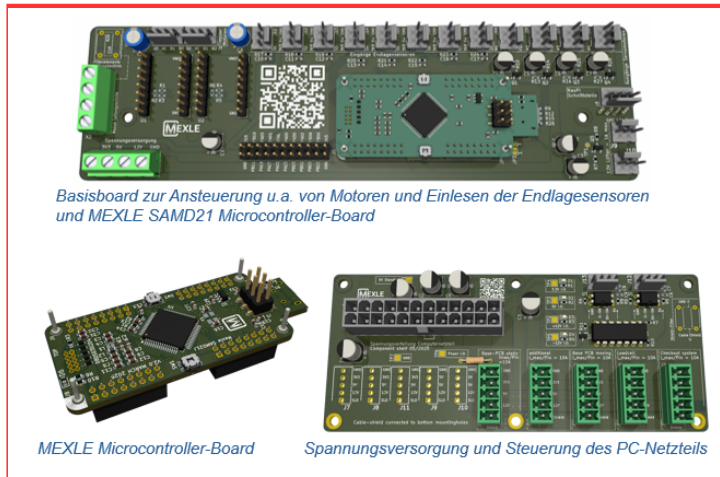

Weiterentwicklung des Komponentenregals im Sommersemester 2025

Student Group

First Name	Surname	Matrikel Nr.

Table of Contents

Weiterentwicklung des Komponentenregals im Sommersemester 2025 2

Weiterentwicklung des Komponentenregals im Sommersemester 2025

From:
<https://mexle.te.hs-heilbronn.de/> - MEXLE Wiki

Permanent link:
https://mexle.te.hs-heilbronn.de/studentische_arbeiten/weiterentwicklung_komponentenregal

Last update: 2025/09/17 08:43