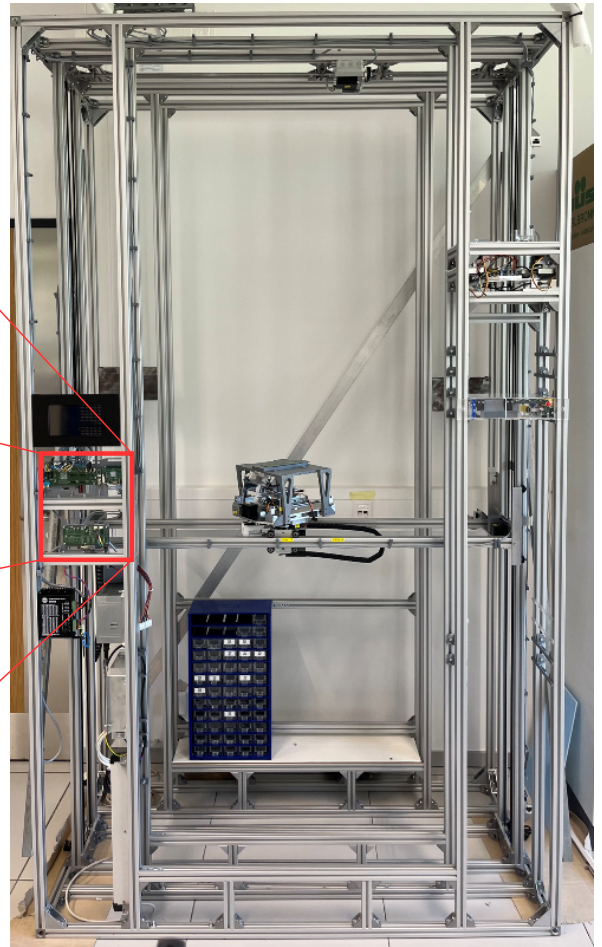

From:
<https://mexle.te.hs-heilbronn.de/> - MEXLE Wiki

Permanent link:
https://mexle.te.hs-heilbronn.de/studentische_arbeiten/weiterentwicklung_komponentenregal

Last update: 2025/09/17 08:43